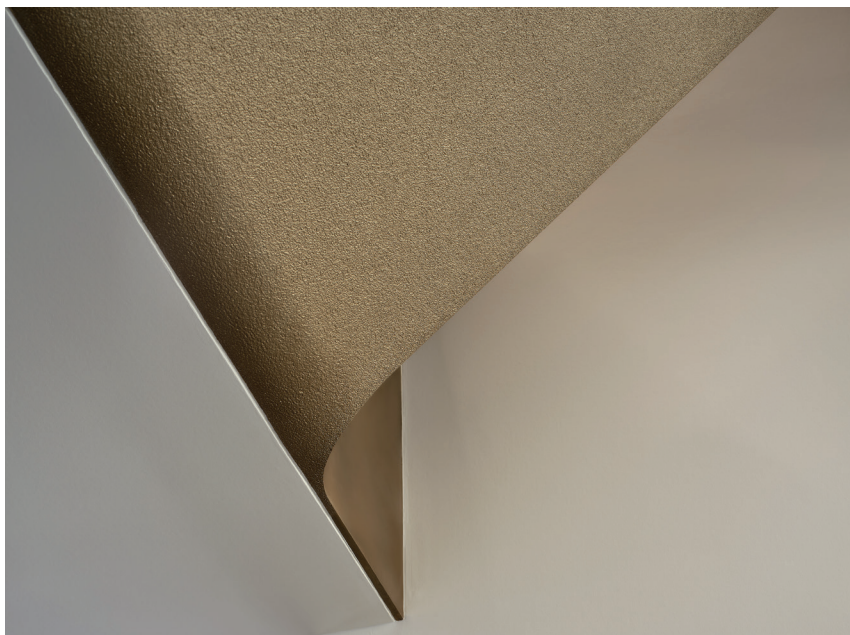

EePaint™

BY EESTAIRS

SIGNATURE SPRAY FINISHES

EEPAINT'S SFEREN

- 1 — Rust en verfijning
- 2 — Natuurlijk en gebalanceerd
- 3 — Warm en uitnodigend
- 4 — Energie en accent
- 5 — Fris en vernieuwend

Elke EePaint™ finish is ontwikkeld met één doel: een oppervlak dat er niet alleen perfect uitziet bij oplevering, maar dat die uitstraling ook behoudt in dagelijks gebruik. Van uitgesproken statements tot ingetogen luxe: EePaint™ brengt karakter.

EEPAINT FAQ

Wat is EePaint™?

EePaint™ is een curated reeks spray finishes (kleuren en effecten) die EeStairs toepast op stalen onderdelen en EeSoffit™. Elke finish is geselecteerd op uitstraling, consistentie en toepasbaarheid binnen trapontwerp.

Welke looks zijn mogelijk?

Van mat en rustig tot uitgesproken metallic of “brushed” effecten. Sommige finishes ogen warmer (brons/champagne), andere juist koeler of grafischer. De exacte opties hangen af van het project en de gekozen componenten.

Waar wordt EePaint™ toegepast?

Typisch op zichtbare delen zoals de onderkant en zijkant van de trap, trapbomen, balustrades, leuning, frames, randen en details — én op EeSoffit™. We adviseren per onderdeel wat technisch en esthetisch het beste werkt.