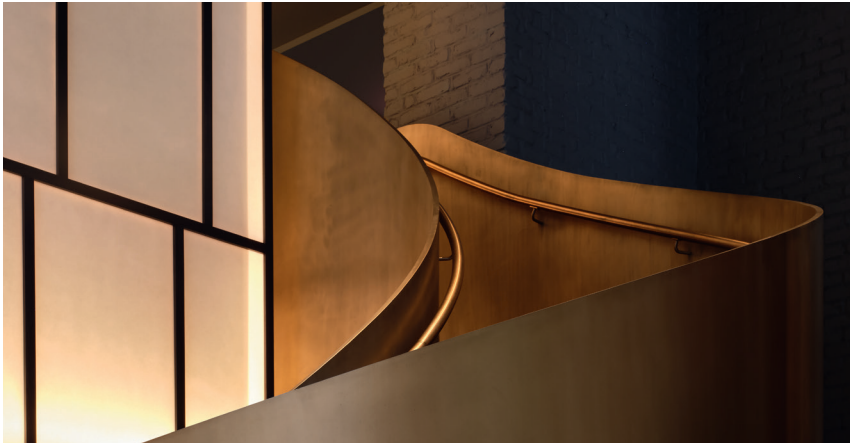

EePaint™

BY EESTAIRS

SIGNATURE SPRAY FINISHES

EEPAINT'S SFEREN

- 1 — Rust en verfijning
- 2 — Natuurlijk en gebalanceerd
- 3 — Warm en uitnodigend
- 4 — Energie en accent
- 5 — Fris en vernieuwend

Elke EePaint™ finish is ontwikkeld met één doel: een oppervlak dat er niet alleen perfect uitziet bij oplevering, maar dat die uitstraling ook behoudt in dagelijks gebruik. Van uitgesproken statements tot ingetogen luxe: EePaint™ brengt karakter.

Waar wordt EePaint™ toegepast?

Typisch op zichtbare delen zoals de onderkant en zijkant van de trap, trapbomen, balustrades, leuning, frames, randen en details — én op EeSoffit™. We adviseren per onderdeel wat technisch en esthetisch het beste werkt.

Welke EePaint afwerkingen zijn er?

Deze zijn online te vinden, en hieronder klein weergegeven:

EePAINT BY EESTAIRS

EePaint™ is het eigen finish-programma van EeStairs voor trappen, balustrades en details. Denk aan een diepe, egale kleurlaag of juist een gelaagde metallic look met subtiële reflectie — altijd strak, consistent en ontworpen om architectuur te versterken.